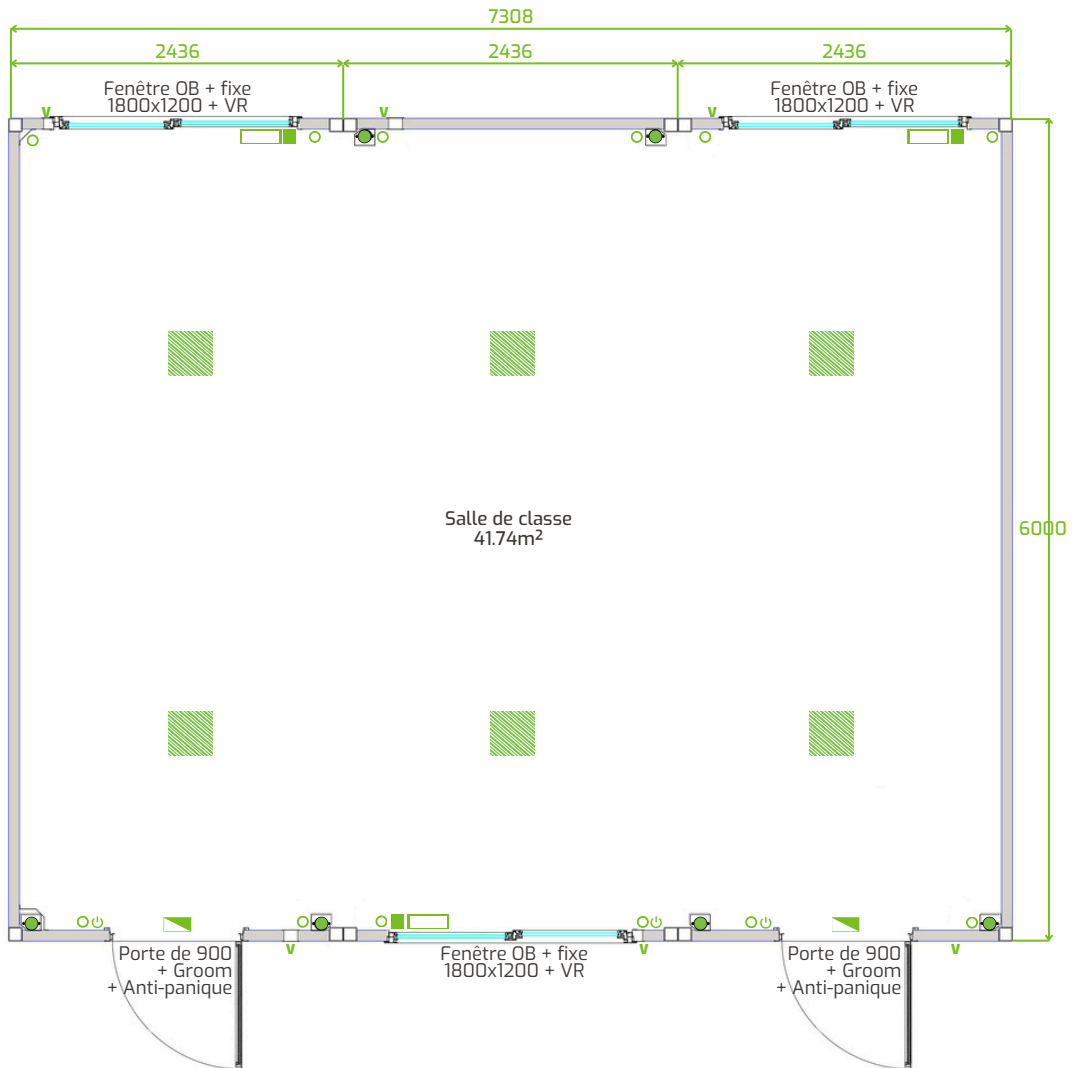

**LEGOUPIL
INDUSTRIE**
CONSTRUCTION MODULAIRE

ESSENTIEL

par [Modul'R]

Exemple de configuration Salle de classe

- Prise électrique
- Tableau électrique
- Ventilation naturelle
- Chauffage
- Interrupteur
- Dalle LED
- Bloc de secours
- Descente d'eau pluviale