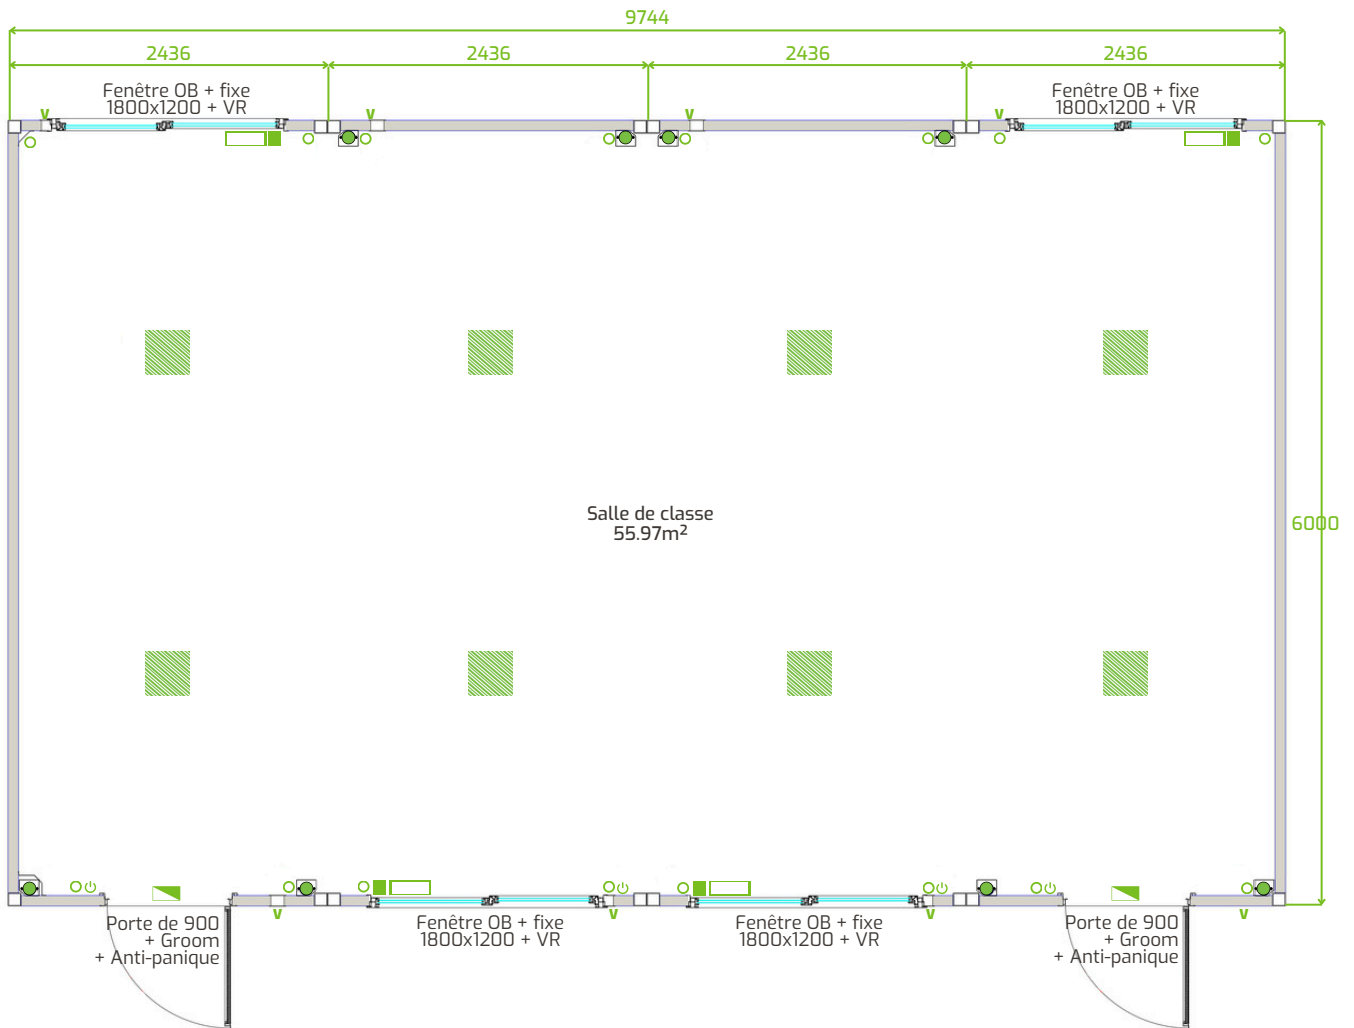

**LEGOUPIL
INDUSTRIE**
CONSTRUCTION MODULAIRE

ESSENTIEL

par [Modul'R]

Exemple de configuration Salle de classe

- Prise électrique
- Tableau électrique
- V Ventilation naturelle
- ▭ Chauffage
- ⏻ Interrupteur
- Dalle LED
- ▭ Bloc de secours
- ⬇️ Descente d'eau pluviale