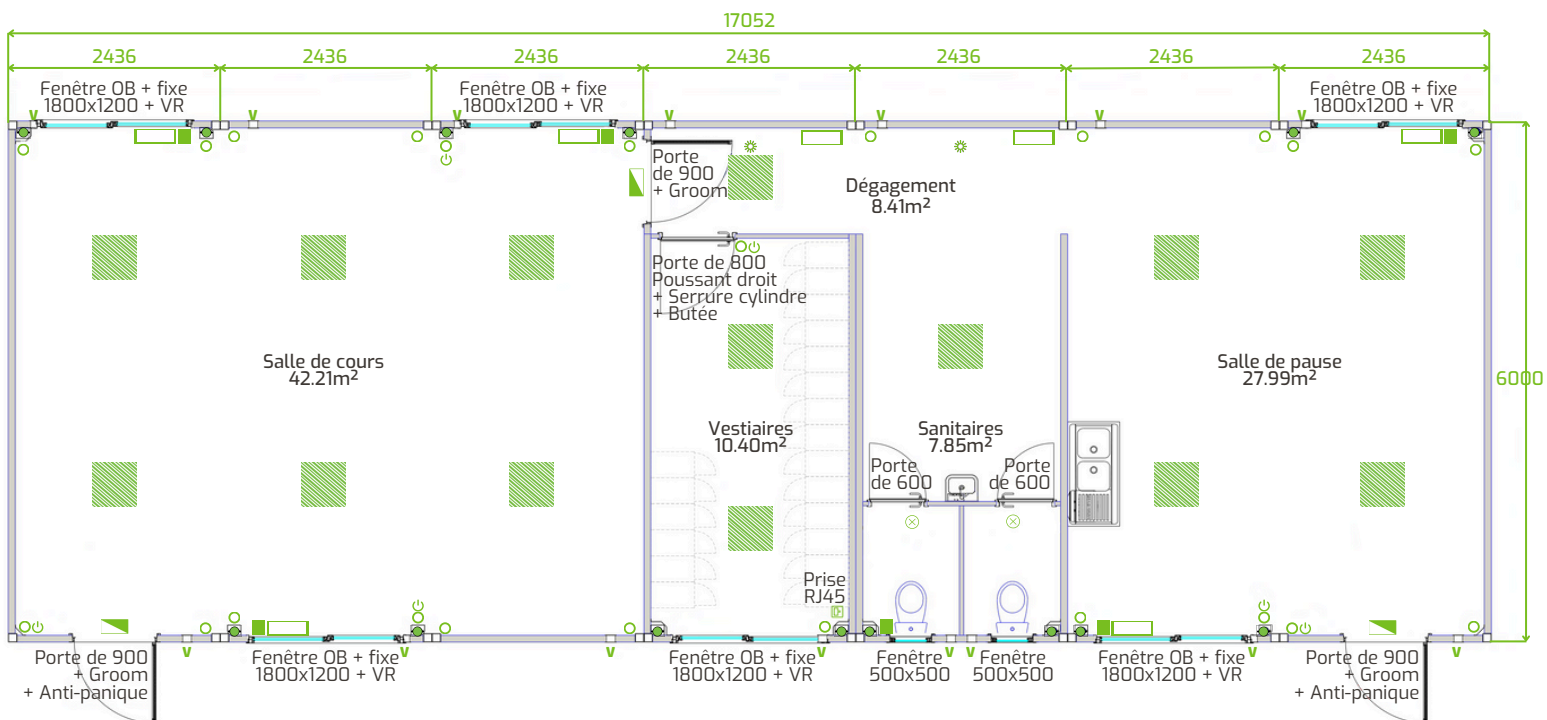

**LEGOUPIL
INDUSTRIE**
CONSTRUCTION MODULAIRE

ESSENTIEL

par [Modul'R]

Exemple de configuration Locaux sociaux

- Prise électrique
- Tableau électrique
- V Ventilation naturelle
- H Chauffage
- ⏻ Interrupteur
- ☀ Détecteur
- Dalle LED
- 🚪 Bloc de secours
- ⬇ Descente d'eau pluviale
- ⊗ Spot détecteur