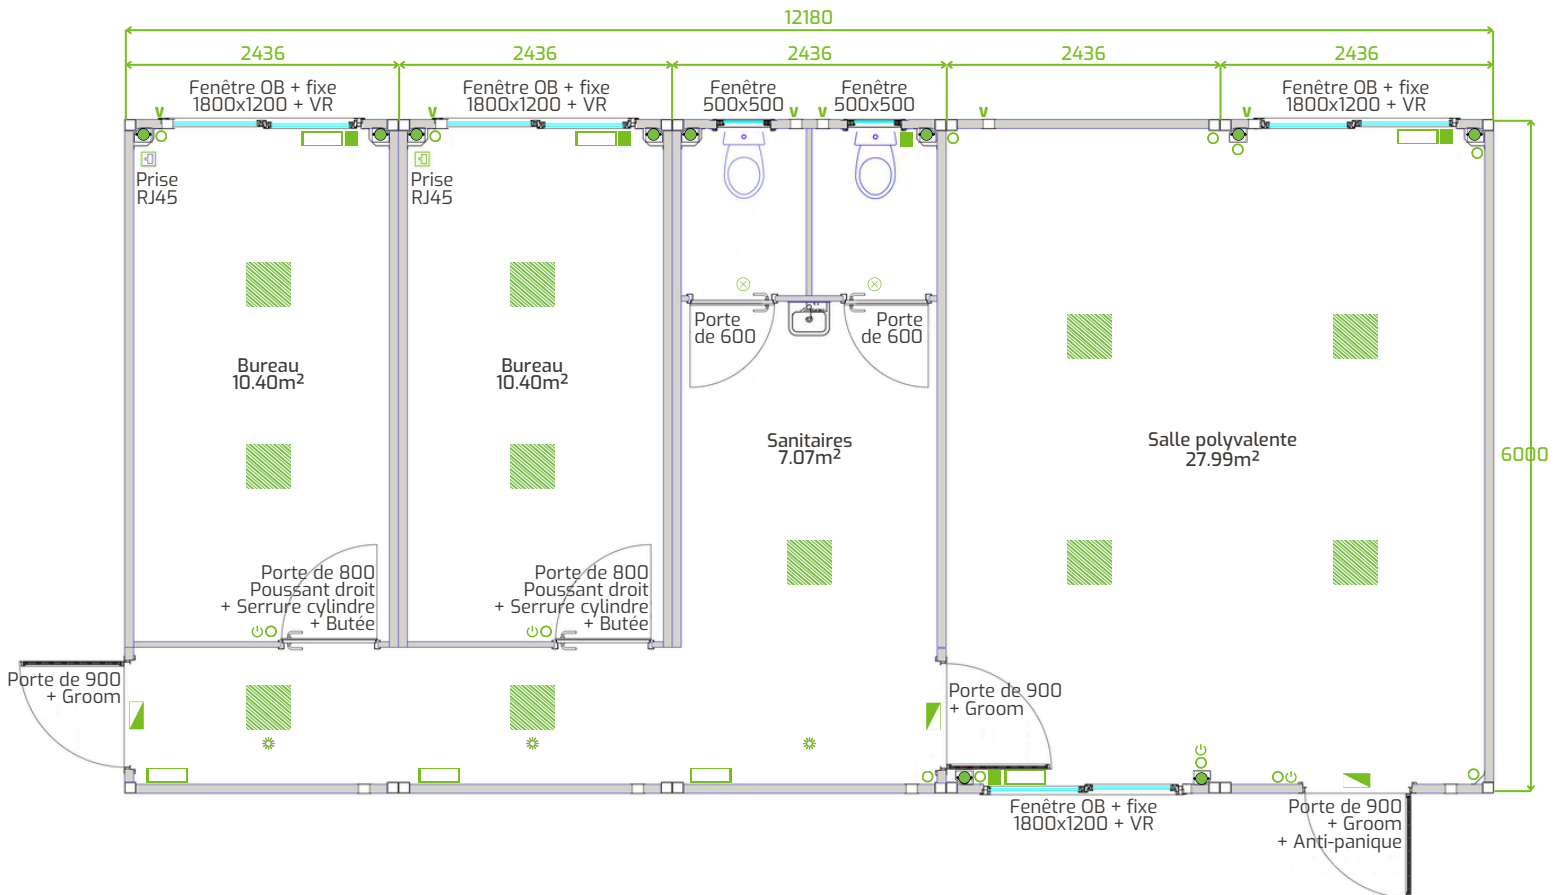

**LEGOUPIL
INDUSTRIE**
CONSTRUCTION MODULAIRE

ESSENTIEL

par [Modul'R]

Exemple de configuration Bureaux

- Prise électrique
- Tableau électrique
- V Ventilation naturelle
- ▭ Chauffage
- ⏻ Interrupteur
- ☀ Détecteur
- Dalle LED
- ▴ Bloc de secours
- ◆ Descente d'eau pluviale
- ⊗ Spot détecteur